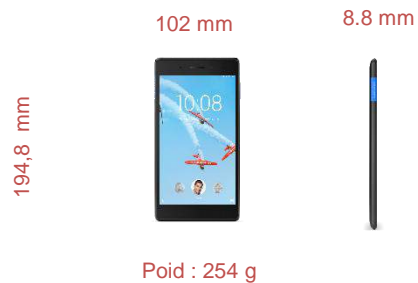

+ TAB 4 7304F 7"

DESIGN

Operating System
Wifi : Android 7.0

Ecran 7" : 1024 x 600
Couleur : 16,7M
Type IPS
Adaptative Display
Luminosité 300 nits

Couleur Noir

Camera

Arrière
2 MP Fixe-Focus

Avant
2 MP Fixe Focus

Capteur : G-Sensor / Vibrator

Garantie 2 ans

PN ZA300156SE
EAN 192076775545

PERFORMANCE

Processeur

Mediatek 1.3 Ghz Quad Core

Son

3.5mm Combo Audio Jack

Mémoire

RAM : 1GB

Stockage : 16 GB eMMC

Micro SD : Jusque 128 GB

Batterie

3500 mAh jusque 10 heures d'autonomie

CONNECTIVITE

WLAN