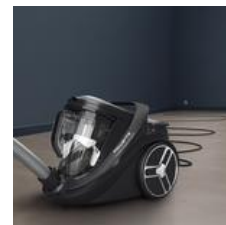

Large surface couverte

Son rayon d'action de 12 m permet de nettoyer les grands espaces de vie sans avoir à débrancher votre appareil pour un confort et une praticité absolus.

Réparabilité 15 ans

Des matériaux et un design robustes conçus pour durer, avec un engagement de réparabilité pendant 15 ans.

Capacité XXL

Son bac à poussière de 2,5 L est idéal pour nettoyer entièrement votre foyer, quelle que soit sa superficie.