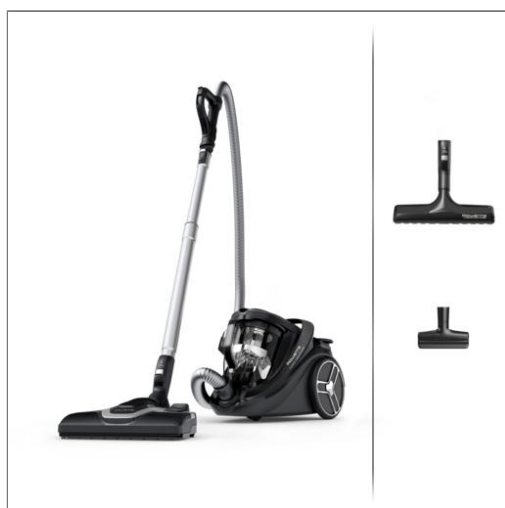

Rowenta®

SILENCE FORCE CYCLONIC EFFITECH Modèle Parquet
Aspirateur sans sac
R07935EA

L'aspirateur sans sac le plus silencieux jamais conçu*

Vous ne souhaitez pas choisir entre un nettoyage efficace et une aspiration silencieuse ? Silence Force Cyclonic Effitech® est fait pour vous ! Il offre des résultats de nettoyage exceptionnels avec son moteur Effitech® très basse consommation pour de belles économies d'énergie. Il vous garantit l'expérience d'aspiration la plus silencieuse avec seulement 59 dB(A) en puissance maximale. Par ailleurs, son grand rayon d'action est idéal pour aspirer de grandes surfaces sans avoir à débrancher votre appareil.