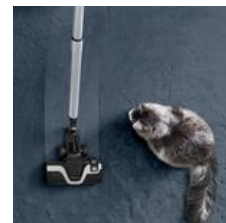

Haut niveau de filtration

Son système de filtration haute efficacité (99,98 % min.) est idéal pour les familles et les personnes les plus sensibles.