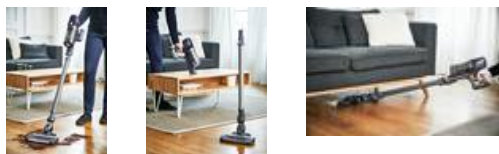

Photos produit in situ

Video(s)

Packaging

Notice d'utilisation

Consignes de sécurité

[repairability.char.repairabilityindexpicto]

[repairability.char.repairabilityindexcalculation]