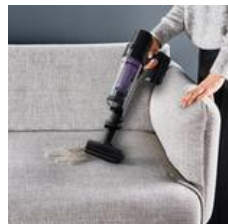

Polyvalence

Une tête d'aspiration dotée d'une brosse haute performance qui assure un nettoyage parfait sur tous les types de sols, tapis et moquettes, tandis qu'un éclairage LED permet de traquer la poussière partout.