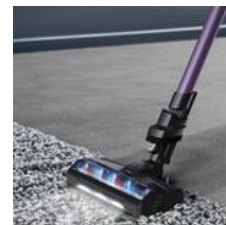

Polyvalence

Une tête d'aspiration dotée d'une brosse haute performance qui assure un nettoyage parfait sur tous les types de sols, tapis et moquettes, tandis qu'un éclairage LED permet de traquer la poussière partout.

Suceur fente

Le suceur fente permet d'accéder facilement à tous les recoins de votre maison, pour un nettoyage en profondeur des zones difficiles d'accès telles que les coins, entre les meubles, les plinthes et bien plus.