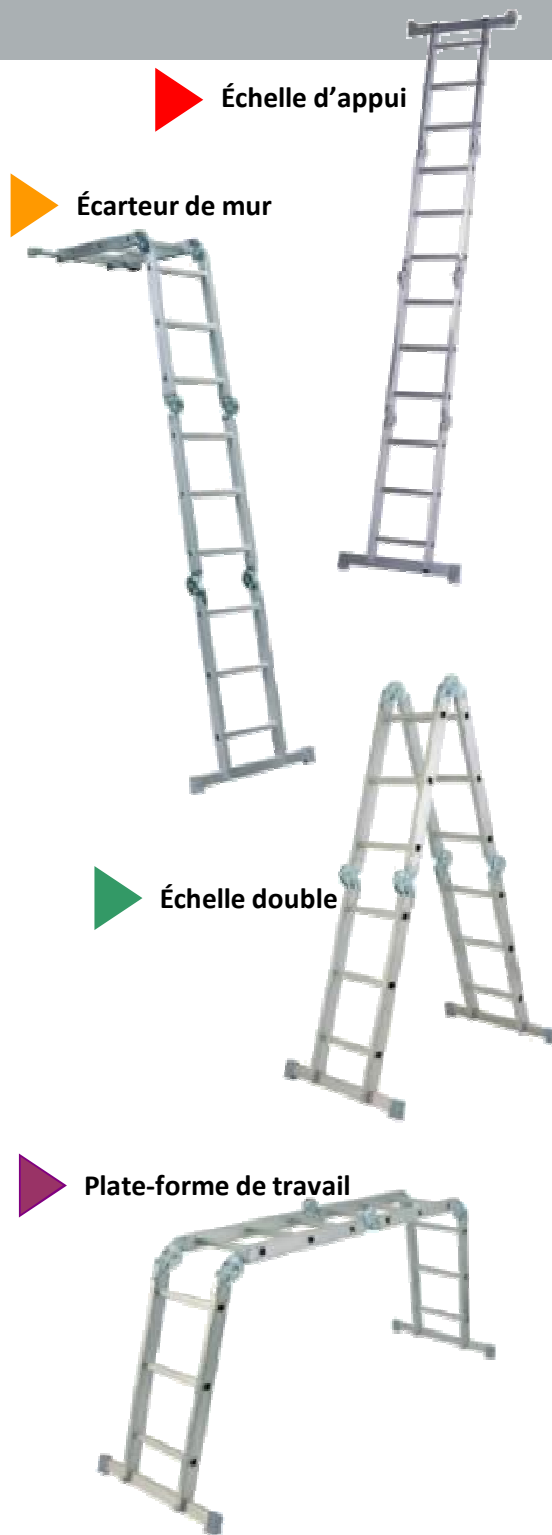

Echelle articulée

UTILISATION

- Multiples possibilités d'utilisation, en intérieur et en extérieur.
- Hauteurs de travail maximales* :
  - › en position escabeau : 2m60
  - › en position écarteur de mur : 3m50
  - › en position plate-forme : 2m90
  - › en position échelle : 4m20

ATOUTS

- **ENCOMBREMENT REDUIT**
  L'échelle articulée résout les problèmes de stockage et de transport des échelles traditionnelles.
- **MULTIPOSITIONS**
- **EXCELLENTE STABILITE**
  Bases munies de stabilisateurs en aluminium.

CARACTERISTIQUES

- Echelle en aluminium, 4 éléments de 3 barreaux.
- Articulations avec blocage automatique dans les différentes positions d'utilisation.

DIMENSIONS

- Echelle repliée : 27 x 34 x 92 cm (stabilisateurs non montés)
- Longueur en position escabeau : 1,65 m.
- Hauteur de plateforme : 0,89 m.
- Longueur en position échelle simple : 3,38 m.

NORME et GARANTIE

- Conforme aux exigences de sécurité du décret 96-333.
- Conforme à la norme européenne EN 131.
- Garantie 1 an.

Code Centaure	Gencod	Poids
450 708	3172964507080	11,0

Livrée filmée avec facing