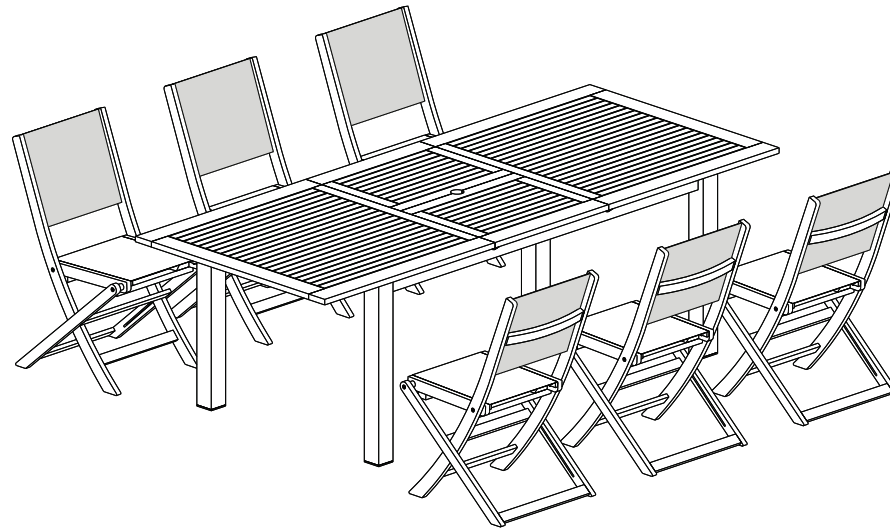

NOTICE D'ASSEMBLAGE ET D'UTILISATION

Réf: FINEBD2007

Lot #: EMC012017

Fabriqué au Vietnam

Ces produits sont destinés à un usage domestique.
Veillez à les positionner de façon stable avant utilisation.

Attention aux zones de pincement lors du pliage/dépliage.
Cette table n'est pas destinée à soutenir seule un parasol. Veillez à utiliser un pied lesté.

**IMPORTANT – A CONSERVER POUR REFERENCE ULTERIEURE – A LIRE
ATTENTIVEMENT**

TABLE

<p>A</p>  <p>x 1Pc</p> <p>B</p>  <p>x 4Pcs</p>	<p>1</p> 	<p>2</p> 
<p>1</p>  <p>x 8Pcs</p> <p>Ø8.5xØ20x2</p>		
<p>2</p>  <p>x 8Pcs</p> <p>M8</p>		
 <p>x 1Pc</p> <p>M13</p>		
<p>3</p> 	<p>4</p> 	

CHAISE