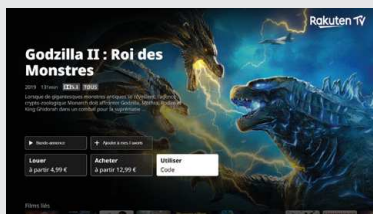

03 Une fois votre choix effectué, cliquez sur «Utiliser Code»