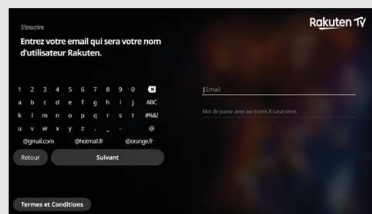

04 Créez un compte en suivant les étapes indiquées