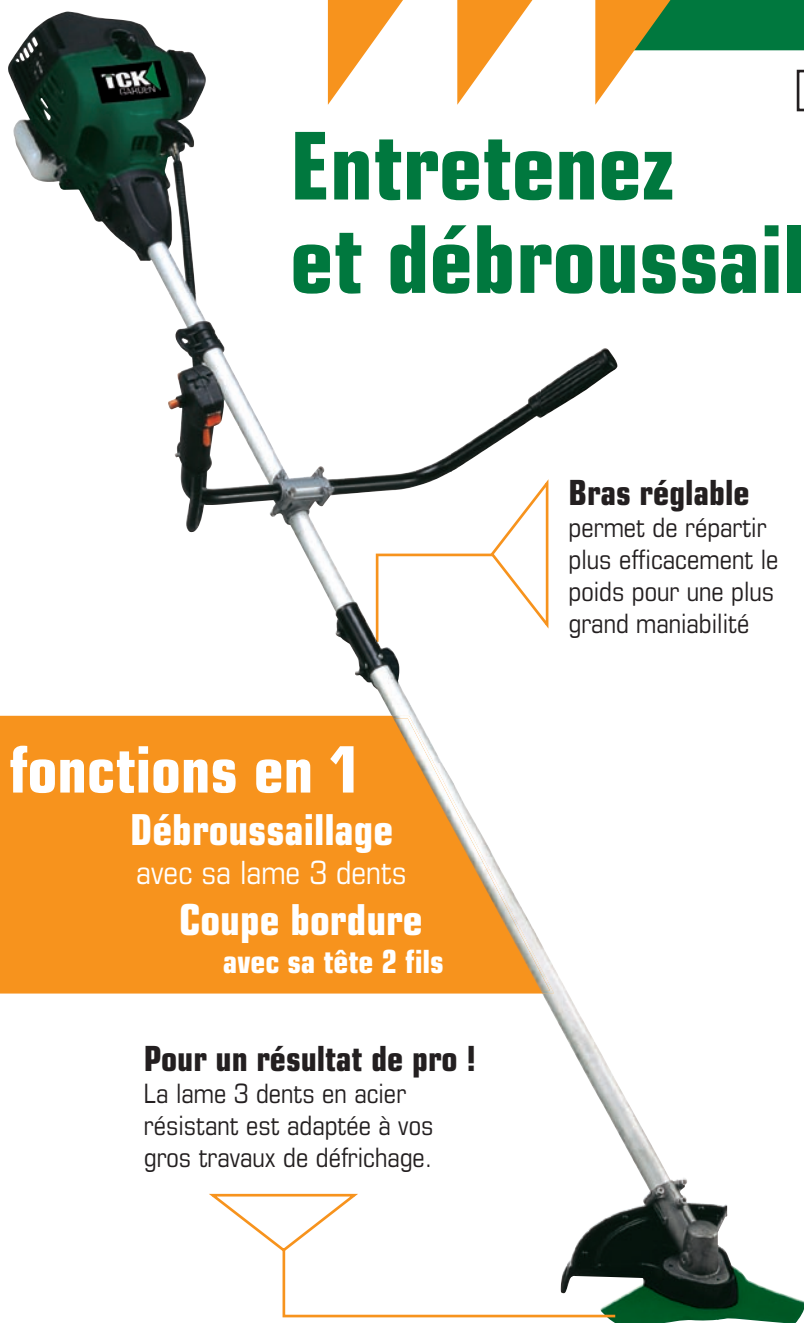

TCK GARDEN

Bordures - clôtures - massifs - fleurs -
friches - fossés - ronces - allées...

Débroussailleuse thermique

□ □ □ Réf : DCBT32D

Entretenez et débroussailliez efficacement

Bras réglable
permet de répartir
plus efficacement le
poids pour une plus
grand maniabilité

2 fonctions en 1

Débroussaillage

avec sa lame 3 dents

Coupe bordure

avec sa tête 2 fils

Pour un résultat de pro !

La lame 3 dents en acier
résistant est adaptée à vos
gros travaux de défrichage.

COUPE BORDURE 250W OFFERT

Réf. : CBE250

Puissance 250 Watts

Largeur de coupe 20 cm

Tap and go

CARACTÉRISTIQUES TECHNIQUES

Moteur	essence 2 temps 32 cm ³ 9000 trs/mn
Puissance	0,95 KW

**INNOVANTE
PERFORMANTE
DURABLE**

Toutes les
pièces en ligne sur