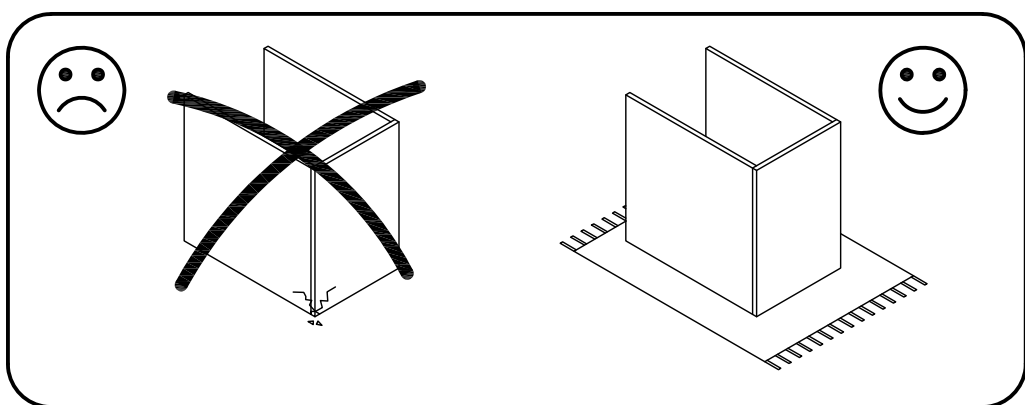

B x8

Ta x8

Tb x32

Tc x60

Td x4